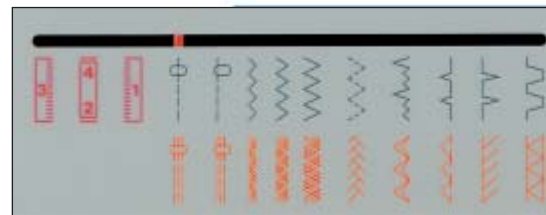

NECCHI 205 BASE PIANA

Necchi 205 base piana: semplice per la famiglia.

La macchina, realizzata per essere installata nel mobile tradizionale, è dedicata a chi vuole attrezzare nella propria abitazione un angolo adatto all'hobby del cucito. La facilità d'uso, l'eccellente qualità ed un programma completo di punti utili e punti elastici vi consentiranno di realizzare facilmente tutti i lavori più consueti per la vostra casa e per il guardaroba. I punti sono facilmente selezionabili con la comoda manopola posta sul frontale della macchina. Con questa Necchi potrete cucire alla perfezione qualsiasi tipo di tessuto, dal jeans all'organza più leggera. La macchina è dotata di reostato per il controllo della velocità e di leva per inversione del trasporto. **CARATTERISTICHE TECNICHE:** Lunghezza punto: regolabile tra 0 e 4 mm. Ampiezza zig-zag: regolabile tra 0 e 5 mm. Punti utili: 9. Punti elastici: 9. Alzata piedino: max 6 mm. Asola automatica in 4 passi. Attacco rapido del piedino. Infilatura rapida. Possibilità di disinnestare il trasporto per rammentare o ricamare. Velocità massima: 800 giri/min.

Timbro del rivenditore

NECCHI

Necchi S.p.A.
Divisione Macchine per Cucire
V.le della Repubblica, 34 - 27100 Pavia
Tel. 0382.5141 - Fax 0382.514211
<http://www.necchi.it>

■ ZIEN ■ CON SISTEMI ■ QUALITÀ ■
CERTIFICATE ■ ■ ■ ■ ■
■ UNI EN ISO ■ ■ ■ ■ ■